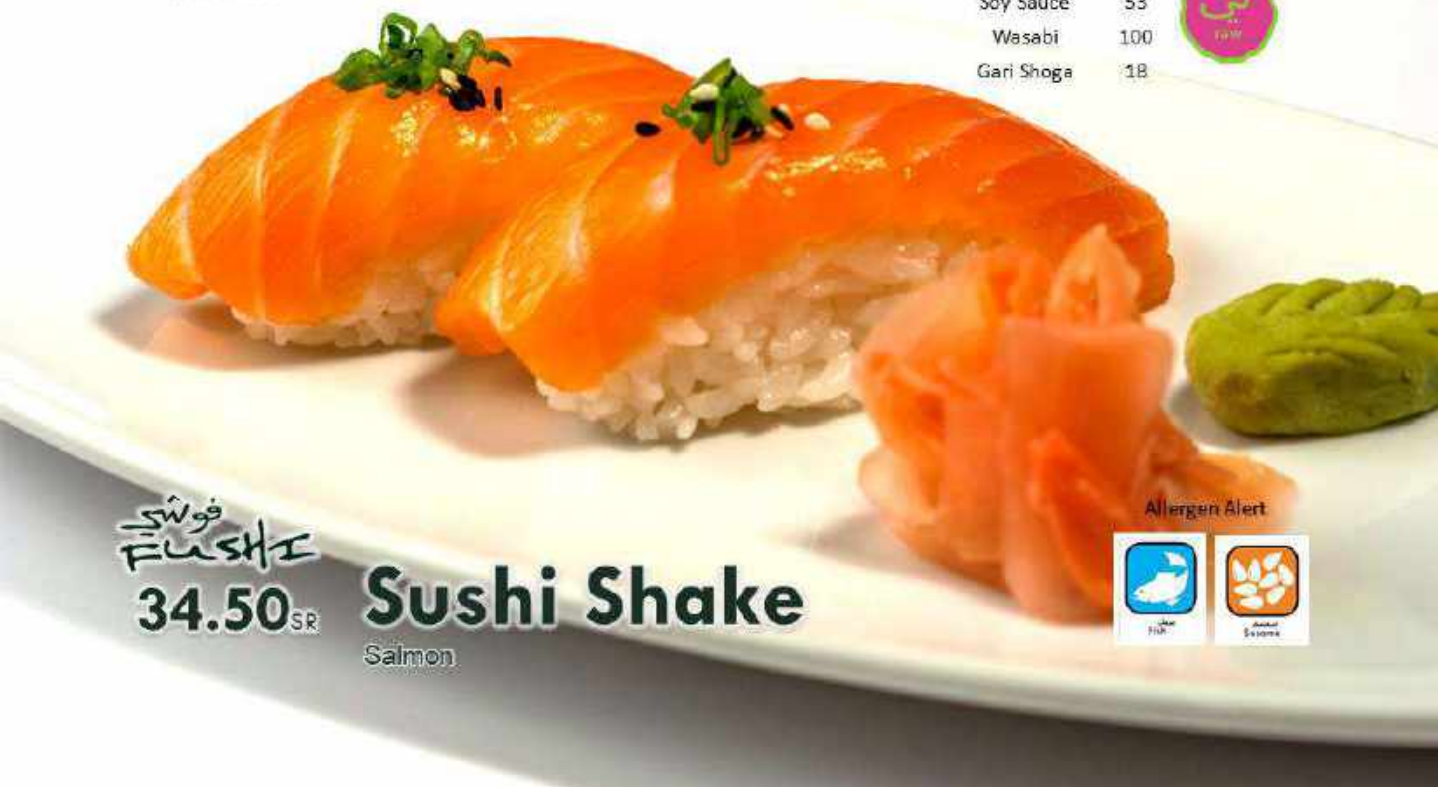

Allergen Alert

فوشي
FLUSHI
34.50 SR

Sushi Shake
Salmon