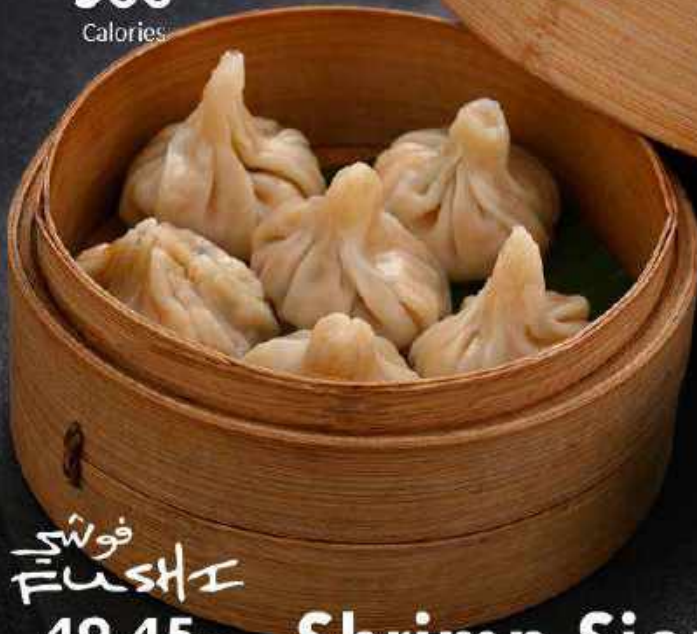

فوشى
FUSHI
49.45 SR

Shrimp Siomai

Steamed shrimp dumplings with our signature sauce.